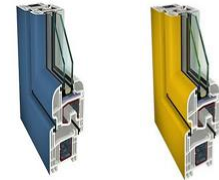

004P - Vindu 3-rams drei og vipp alle til å åpne.

Vår standard profil er Aluplast IDEAL 4000 som er en av de ledende profilene på markedet. Kan leveres i de fleste RAL farger, pris på forespørsel.

Ett drei og vipp vindu åpnes innover. Det kan vippes inn i toppen for lufting, eller hele vindusrammen inn i rommet for f.eks vasking