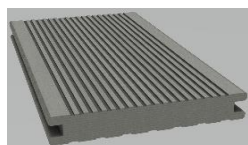

## Terrasebord trekompositt

Velger selv hvilken side en vil bruke. Den ene siden er grovrillet og den andre siden er fin rillet

DFD140S		DFD140SG		DFD140TB		DFD140WB	
Struktur/ treimitasjon		Struktur/ treimitasjon		Struktur/ treimitasjon		Struktur/ treimitasjon	
Farge	Sort	Farge	Stein Grå	Farge	Tropisk Brun	Farge	Wenge Brun
Tykkelse	28mm	Det regnes ca 7 meter pr m2 <i>Selges kun i hele lengder</i>				Samme pris alle farger	
Bredde	162mm					Pris pr 1m	kr 285,82
Lengde	4 meter					Inkl mva	

## Skjørtekant trekompositt

DFS076S		DFS076SG		DFS076TB		DFS076WB	
Slett overflate		Slett overflate		Slett overflate		Slett overflate	
Farge	Sort	Farge	Stein Grå	Farge	Tropisk Brun	Farge	Wenge Brun
Tykkelse	10mm	<i>Selges kun i hele lengder</i>				Samme pris alle farger	
Bredde	76mm					Pris pr 1m	kr 150,83
Lengde	4 meter					Inkl mva	