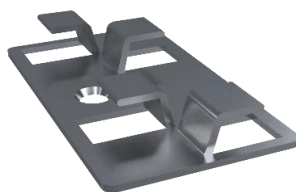

Endeklipp skjøt