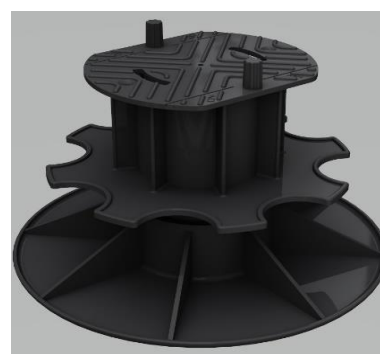

Se også våre justerbare bjelkestøtter på vår nettside

Fasadeglass AS - Nedre Kongerød 33 - 3737 Skien - Telf 3549 9933

post@fasadeglass.no - www.fasadeglass.no