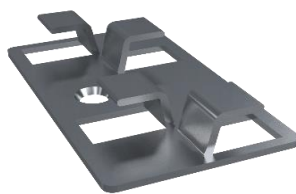

L-Profil trekompositt

DFLA076S		DFLA076SG		DFLA076TB		DFLA076WB		
Rillet overflate		Rillet overflate		Rillet overflate		Rillet overflate		
Farge	Sort	Farge	Stein Grå	Farge	Tropisk Brun	Farge	Wenge Brun	
Høyde	76mm	<i>Selges kun i hele lengder</i>				Samme pris alle farger		
Bredde	37mm					Pris pr lm	kr	261,42
Lengde	4 meter					Inkl mva		

Bjelke

Standard klipp

Endeklipp skjøt

Endeklipp start

DFB048		DFC001		DFC002		DFC004	
Bjelke i PVC		Rustfritt stål/ skrue		Rustfritt stål/ skrue		Rustfritt stål/ skrue	
Selges kun hele lengder		Pakkning 100 stk		Pakkning 10 stk		Pakkning 10 stk	
Tykkelse	48,5mm						
Bredde	35mm						
Lengde	4 meter						
Pris pr lm	kr 117,08	Pris pr pk	kr 1 168,20	Pris pr pk	kr 238,83	Pris pr pk	kr 238,83
Inkl mva		Inkl mva		Inkl mva		Inkl mva	