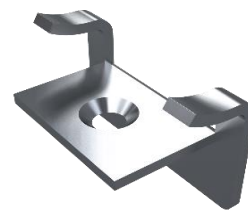

Bjelke

Standard klipp

Endeklipp skjøt

Endeklipp start

DFB048		DFC001		DFC002		DFC004	
Bjelke i PVC		Rustfritt stål/ skrue		Rustfritt stål/ skrue		Rustfritt stål/ skrue	
Selges kun hele lengder		Pakkning 100 stk		Pakkning 10 stk		Pakkning 10 stk	
Tykkelse	48,5mm						
Bredde	35mm						
Lengde	4 meter						
Pris pr lm	kr 117,08	Pris pr pk	kr 1 168,20	Pris pr pk	kr 238,83	Pris pr pk	kr 238,83
Inkl mva		Inkl mva		Inkl mva		Inkl mva	