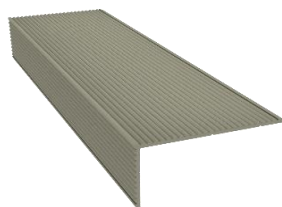

Fasadeglass®

Terrasebord trekompositt

Velger selv hvilken side en vil bruke. Den ene siden er grovrillet og den andre siden er fin rillet

DFDE162S		DFDE162SG		DFDE162TB		DFDE162WB		
Struktur/ treimitasjon		Struktur/ treimitasjon		Struktur/ treimitasjon		Struktur/ treimitasjon		
Farge	Sort	Farge	Stein Grå	Farge	Tropisk Brun	Farge	Wenge Brun	
Tykkelse	28mm	Det regnes ca 6 meter pr m2 <i>Selges kun i hele lengder</i>				Samme pris alle farger		
Bredde	162mm					Pris pr lm	kr	206,90
Lengde	4 meter					Inkl mva		

Skjørtekant trekompositt

DFS076S		DFS076SG		DFS076TB		DFS076WB		
Slett overflate		Slett overflate		Slett overflate		Slett overflate		
Farge	Sort	Farge	Stein Grå	Farge	Tropisk Brun	Farge	Wenge Brun	
Tykkelse	10mm	<i>Selges kun i hele lengder</i>				Samme pris alle farger		
Bredde	76mm					Pris pr lm	kr	150,83
Lengde	4 meter					Inkl mva		

L-Profil trekompositt

DFLA076S		DFLA076SG		DFLA076TB		DFLA076WB		
Rillet overflate		Rillet overflate		Rillet overflate		Rillet overflate		
Farge	Sort	Farge	Stein Grå	Farge	Tropisk Brun	Farge	Wenge Brun	
Høyde	76mm	<i>Selges kun i hele lengder</i>				Samme pris alle farger		
Bredde	37mm					Pris pr lm	kr	261,42
Lengde	4 meter					Inkl mva		

Bjelke

Standard klipp

Endeklipp skjøt

Endeklipp start

DFB048		DFC001		DFC002		DFC004	
Bjelke i PVC		Rustfritt stål/ skrue		Rustfritt stål/ skrue		Rustfritt stål/ skrue	
Selges kun hele lengder		Pakkning 100 stk		Pakkning 10 stk		Pakkning 10 stk	
Tykkelse	48,5mm						
Bredde	35mm						
Lengde	4 meter						
Pris pr lm	kr 117,08	Pris pr pk	kr 1 168,20	Pris pr pk	kr 238,83	Pris pr pk	kr 238,83
Inkl mva		Inkl mva		Inkl mva		Inkl mva	