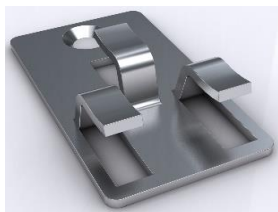

L-Profil trekompositt

DFLA076S		DFLA076SG		DFLA076TB		DFLA076WB		
Rillet overflate		Rillet overflate		Rillet overflate		Rillet overflate		
Farge	Sort	Farge	Stein Grå	Farge	Tropisk Brun	Farge	Wenge Brun	
Høyde	76mm	<i>Selges kun i hele lengder</i>				Samme pris alle farger		
Bredde	37mm					Pris pr lm	kr	261,42
Lengde	4 meter					Inkl mva		

Bjelke

Standard klipp

Endeklipp skjøt

Endeklipp start

DFB048		DFC001		DFC002		DFC004	
Bjelke i PVC		Rustfritt stål/ skrue		Rustfritt stål/ skrue		Rustfritt stål/ skrue	
Selges kun hele lengder		Pakkning 100 stk		Pakkning 10 stk		Pakkning 10 stk	
Tykkelse	48,5mm						
Bredde	35mm						
Lengde	4 meter						
Pris pr lm	kr 117,08	Pris pr pk	kr 1 168,20	Pris pr pk	kr 238,83	Pris pr pk	kr 238,83
Inkl mva		Inkl mva		Inkl mva		Inkl mva	