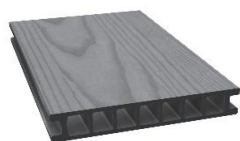

Fasadeglass®

Terrasebord trekompositt

Velger selv hvilken side en vil bruke. Den ene siden er grovrillet og den andre siden er fin rillet

DFDE162S		DFDE162SG		DFDE162TB		DFDE162WB		
Struktur/ treimitasjon		Struktur/ treimitasjon		Struktur/ treimitasjon		Struktur/ treimitasjon		
Farge	Sort	Farge	Stein Grå	Farge	Tropisk Brun	Farge	Wenge Brun	
Tykkelse	28mm	Det regnes ca 6 meter pr m2 <i>Selges kun i hele lengder</i>				Samme pris alle farger		
Bredde	162mm					Pris pr lm	kr	206,90
Lengde	4 meter					Inkl mva		

Skjørtekant trekompositt

DFS076S		DFS076SG		DFS076TB		DFS076WB		
Slett overflate		Slett overflate		Slett overflate		Slett overflate		
Farge	Sort	Farge	Stein Grå	Farge	Tropisk Brun	Farge	Wenge Brun	
Tykkelse	10mm	<i>Selges kun i hele lengder</i>				Samme pris alle farger		
Bredde	76mm					Pris pr lm	kr	150,83
Lengde	4 meter					Inkl mva		

L-Profil trekompositt

DFLA076S		DFLA076SG		DFLA076TB		DFLA076WB		
Rillet overflate		Rillet overflate		Rillet overflate		Rillet overflate		
Farge	Sort	Farge	Stein Grå	Farge	Tropisk Brun	Farge	Wenge Brun	
Høyde	76mm	<i>Selges kun i hele lengder</i>				Samme pris alle farger		
Bredde	37mm					Pris pr lm	kr	261,42
Lengde	4 meter					Inkl mva		