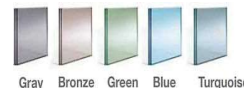

Standard tykkelse 44.2 glass

Treskrue 8x100 A2		Skrue 3,5x16 A4		Endelokk for topprekke		Kjemisk anker 410ml	
Vare.Nr	Pris stk	Vare.Nr	Pris pr stk	Vare.Nr	Pris pr stk	Vare.Nr	Pris pr stk
S8100	kr 21,00	S3516	kr 34,30	AK5009	kr 35,34	AK5027K	kr 294,03

Fasadeglass AS - Nedre Kongerød 33 - 3737 Skien
www.fasadeglass.no - post@fasadeglass.no - Telf 3549 9933