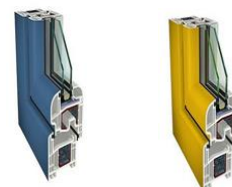

Bredden	Priser 2-lag glass 4/16/4					Høyde										Inkl mva	
	600	700	800	900	1000	1100	1200	1300	1400	1500	1600	1700	1800	1900			
800	3202	3453	3642	3955	4144	4395	4583	4772	5023	5211	5462	5713	6278	6278			
900	3202	3453	3642	3955	4144	4395	4583	4772	5023	5211	5462	5713	6278	6278			
1000	3390	3642	3830	4144	4332	4583	4772	5023	5274	5525	5713	5965	6530	6530			
1100	3516	3767	3955	4269	4521	4772	5023	5211	5525	5713	5965	6278	6781	6781			
1200	3076	3893	4144	4458	4709	4960	5211	5462	5713	5965	6216	6530	7095	7095			
1300	3767	4081	4332	4646	4897	5148	5462	5713	5965	6216	6530	6781	7409	7409			
1400	3955	4207	4458	4834	5086	5400	5651	5902	6216	6467	6718	7095	7723	7723			
1500	4332	4332	4646	5023	5274	5588	5902	6153	6404	6718	7032	7346	8036	8036			
1600	4207	4521	4834	5148	5462	5776	6090	6404	6655	6969	7283	7597	8288	8288			
1700	4332	4646	4960	5337	5651	5965	6278	6592	6906	7220	7534	7911	8602	8602			
1800	4772	5086	5462	5776	6153	6467	6781	7095	7471	7785	8099	8476	9041	9041			
1900	4897	5211	5588	5965	6341	6655	7032	7346	7660	8036	8350	8727	9292	9292			
2000	5086	5400	5713	6153	6530	6844	7157	7534	7911	8288	8602	9041	9606	9606			
2100	5148	5525	5902	6341	6655	7095	7471	7785	8162	8539	8915	9292	9857	9857			
2200	5337	5713	6090	6530	6906	7283	7597	8036	8350	8790	9167	9543	10234	10234			
2300	5462	5839	6216	6655	7095	7471	7848	8225	8602	9041	9418	9857	10485	10485			
2400	5588	6027	6404	6844	7283	7660	8036	8476	8853	9292	9669	10108					
2500	5713	6153	6592	7032	7471	7848	8288	8664	9104	9543	9920	10422					
2600	5902	6278	6718	7157	7660	8036	8476	8915	9355	9794	10234						
2700	6027	6467	6906	7409	7848	8225	8664	9167	9543	9983	10485						
2800	6153	6592	7095	7534	8036	8476	8915	9355	9794	10297							
2900	6278	6718	7220	7723	8225	8664	9104	9606	10046								
3000	6404	6906	7409	7911	8350	8853	9355	9794	10297